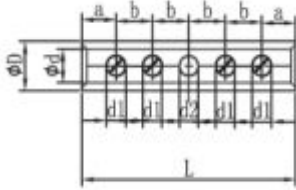

**SL BUTT CONNECTORS**

**SL中间套管**

PART NO 2015-2018	ITEM NO	DIMENSIONS		
		ΦD	Φd	L
LY0017-6001	SL6	8.5	3.5	20.0
LY0017-6002	SL10	9.4	4.5	30.0
LY0017-6003	SL16	10.5	5.5	40.0
LY0017-6004	SL25	11.8	6.8	45.0
LY0017-6005	SL35	13.2	8.2	45.0
LY0017-6006	SL50	14.5	9.5	48.0
LY0017-6007	SL70	16.2	11.2	52.0
LY0017-6008	SL95	19.4	13.4	55.0
LY0017-6009	SL120	21.0	15.0	55.0
LY0017-6010	SL150	22.5	16.5	60.0
LY0017-6011	SL185	25.0	19.0	60.0
LY0017-6012	SL240	27.0	21.0	65.0
LY0017-6013	SL300	30.5	23.5	65.0